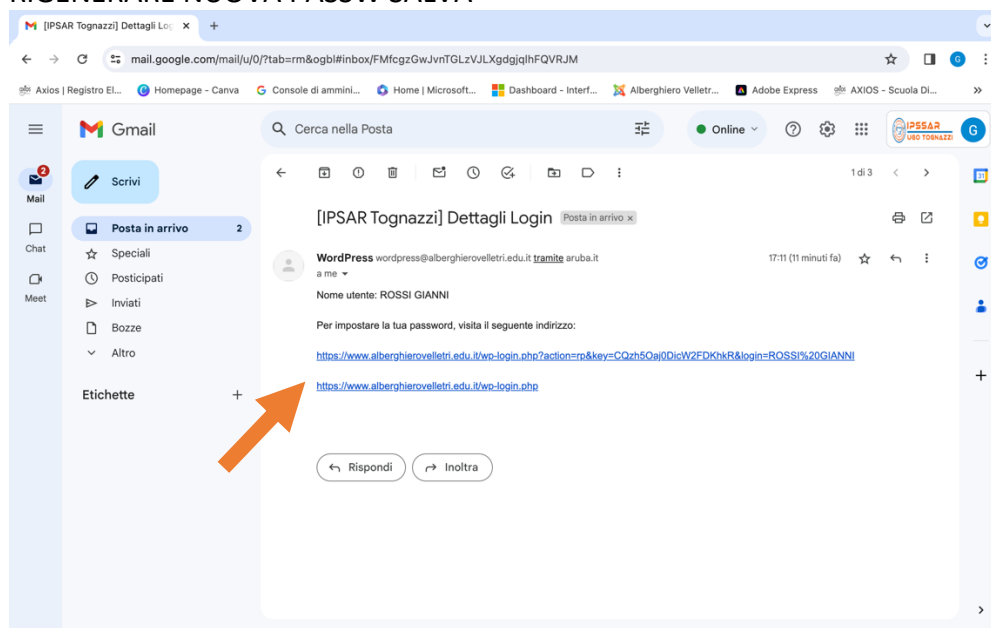

TUTORIAL ISCRIZIONE NUOVO SITO CLICCARE ACCEDI

CLICCARE ISCRIVITI

SU NOME UTENTE INSERIRE COGNOME E NOME PER ESTESO SU EMAIL INSEIRE EMAIL ISTITUZIONALE REGISTRATI

REGISTRAZIONE COMPLETATA ANDARE SU POSTA ISTITUZIONALE CONTROLLA EMAIL E SUCCESSIVAMENTE LOGIN

ANDARE SU POSTA ISTITUZIONALE POSTA IN ARRIVO CLICCARRE

PER IMPOSTARE PASSW CLICCARE VISITA SEGUENTE INDIRIZZO RIGENERARE NUOVA PASSW SALVA

ENTRARE DENTRO IL NUOVO SITO GENERANDO NUOVE CREDENZIALI

FINE