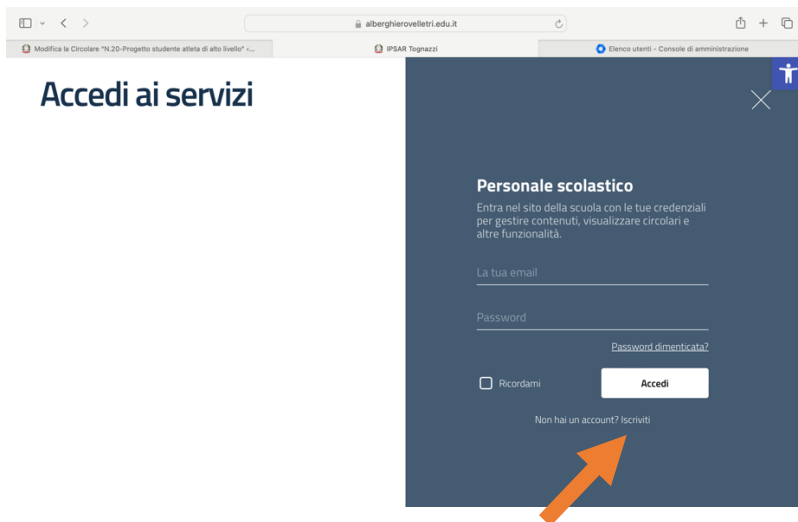

TUTORIAL ISCRIZIONE NUOVO SITO CLICCARE ACCEDI

CLICCARE ISCRIVITI

SU NOME UTENTE INSERIRE COGNOME E NOME PER ESTESO SU EMAIL INSEIRE EMAIL ISTITUZIONALE REGISTRATI

REGISTRAZIONE COMPLETATA ANDARE SU POSTA ISTITUZIONALE CONTROLLA EMAIL E SUCCESSIVAMENTE LOGIN

ANDARE SU POSTA ISTITUZIONALE POSTA IN ARRIVO CLICCARRE

PER IMPOSTARE PASSW CLICCARE VISITA SEGUENTE INDIRIZZO RIGENERARE NUOVA PASSW SALVA

ENTRARE DENTRO IL NUOVO SITO GENERANDO NUOVE CREDENZIALI

FINE